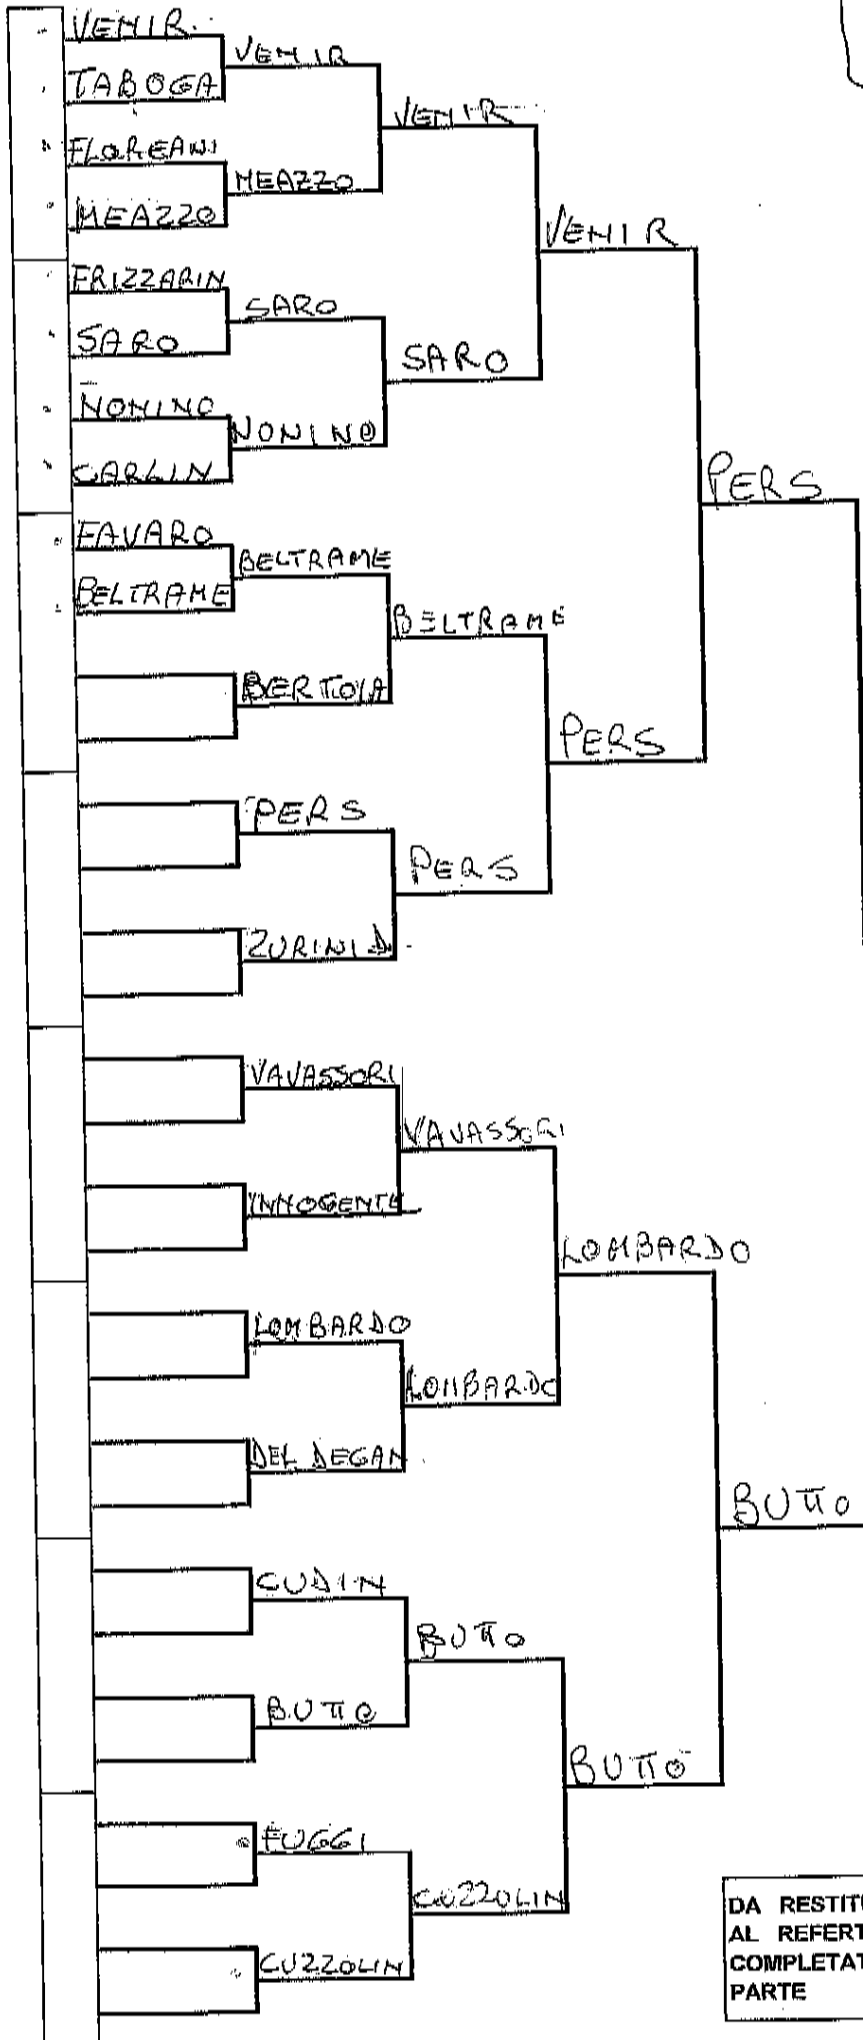

ORE 8,30

ORE 10,00

ORE 11,30

ORE 14,30

ORE 16,00

CAMPIONATO PROVINCIALE F - SINGOLO

BUTTO BRUHA

DA RESTITUIRE ASSIEME
AL REFERTO ARBITRALE
COMPLETATO IN OGNI SUA
PARTE